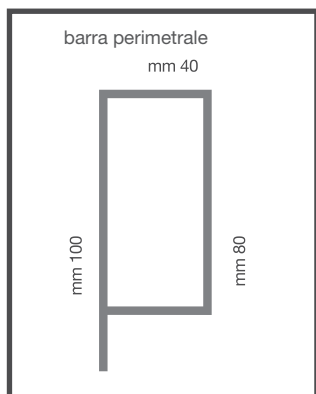

↓ sporgenza

→ larghezza

QUADRATO

SI8p SI9m	300x300 cm	400x400 cm	490x490 cm	600x600 cm
ZINCATO	1.823,00 €	2.231,00 €	2.543,00 €	3.805,00 €
VERNICIATO	2.341,00 €	2.870,00 €	3.262,00 €	4.892,00 €

RETTANGOLARE

SI8m SI9p	300x400 cm	300x490 cm	300x600 cm	400x490 cm	400x600 cm	490x600 cm
ZINCATO	2.173,00 €	2.422,00 €	3.398,00 €	2.473,00 €	3.524,00 €	3.676,00 €
VERNICIATO	2.855,00 €	3.127,00 €	4.349,00 €	3.221,00 €	4.622,00 €	4.757,00 €

Sistema brevettato evolution (brev. N° Na2005000010)

PROFILI UTILIZZATI

DI SERIE PVC NAIZIL 680 GR. IGNIFUGO CL. 2

COLORI 410
419 - 414 - 683
422
420
421
424
425
416