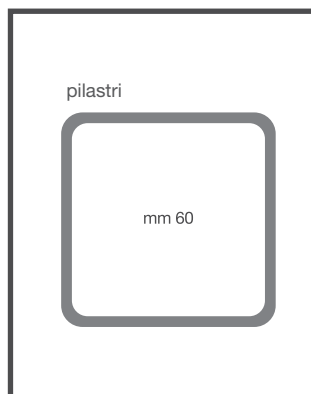

↓ sporgenza

→ larghezza

QUADRATO

SI8p SI9m	300x300 cm	400x400 cm	490x490 cm	600x600 cm
ZINCATO	1.823,00 €	2.231,00 €	2.543,00 €	3.805,00 €
VERNICIATO	2.341,00 €	2.870,00 €	3.262,00 €	4.892,00 €

RETTANGOLARE

SI8m SI9p	300x400 cm	300x490 cm	300x600 cm	400x490 cm	400x600 cm	490x600 cm
ZINCATO	2.173,00 €	2.422,00 €	3.398,00 €	2.473,00 €	3.524,00 €	3.676,00 €
VERNICIATO	2.855,00 €	3.127,00 €	4.349,00 €	3.221,00 €	4.622,00 €	4.757,00 €

Sistema brevettato evolution (brev. N° Na2005000010)

PROFILI UTILIZZATI

DI SERIE PVC NAIZIL 680 GR. IGNIFUGO CL. 2

COLORI 410
419 - 414 - 683
422
420
421
424
425
416