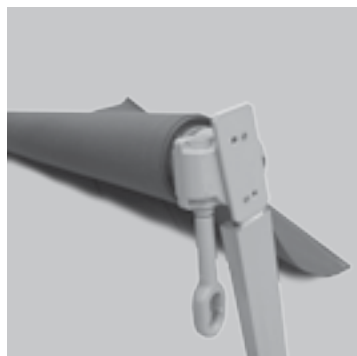

### » CP. BRACCETTI DA 60CM CON MOLLA E FERMO.

**COD. B3CM - AUMENTO OGNI TENDA 140,00 €**

**FORNITI A PARTE 240,00 € A CP.**

Staffe per attacco interno mazzetta - Cod. SAIF 48,00 € Cp.

La tenda viene fornita con il tessuto che permette ai braccetti (f  
di posizionarsi a 90°. Per inclinazioni maggiori richiedere