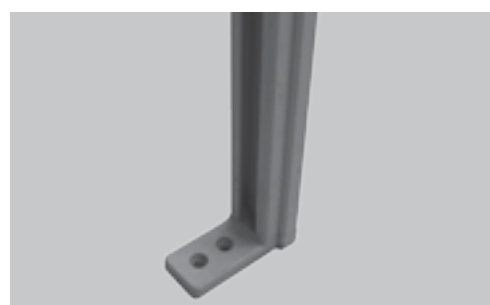

ST12Light

TENDE A CAPANNO **SCORRIMENTO LATERALE ALLE GUIDE**

DI SERIE

- » volant modelli a catalogo h 28 cm
- » rullo Ø 70 10/10
- » argano rapp. 11:1
- » asta h 180
- » telo incollato
- » armatura verniciata bianco (RAL9010)
- » armatura verniciata grigio (RAL7035)
- » armatura verniciata avorio (RAL1013)
- » imballo in pluriball
- » staffa idonea per il montaggio a parete e soffitto **(da specificare all'ordine)**
- » telo che scende 60cm oltre la curva
- » inclinazione max 36° - da centro curva
- » gamba h 200
- » frangivento Ø 60

OPTIONAL STRUTTURA

- | | |
|---------------------|------|
| Armatura verniciata | |
| » Nero (RAL9005) | +25% |
| » Marrone (RAL8017) | +25% |
| » Bronzo | +25% |
| » Antracite | +25% |

TESSUTO DI SERIE

- » Parà Tempotest-Trend
- » Sattler elements
- » Sattler 370 ... polyester
- » Giovanardi Irisun Shade
- » Pvc retinato

TESSUTO CON AUMENTO

- » Parà Liberty-Reverse-GH- Resinati
- » Tempotestar-Tempotestar Light
- » Sattler Lumera
- » Swela Tencate 383 .. Sunvas
- » Giovanardi Precontraint 302 (unito-rigato)-Texout-Soltis 92-96-W96
- » Cristal-Cristal window
- » Corti-Dickson - Fuori campionario