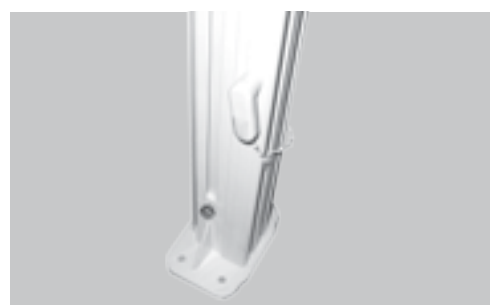

ST12big

TENDE A CAPANNO

SCORRIMENTO SUPERIORE ALLE GUIDE

DI SERIE

- » volant modelli a catalogo h 28 cm
- » rullo Ø 70 10/10
- » argano rapp. 11:1
- » asta h 180
- » telo incollato
- » armatura verniciata bianco (RAL9010)
- » armatura verniciata grigio (RAL7035)
- » armatura verniciata avorio (RAL1013)
- » imballo in pluriball
- » staffa idonea per il montaggio a parete e soffitto (da specificare all'ordine)
- » telo che scende 60cm dopo la curva
- » inclinazione max da 7° a 30° da centro curva
- » gamba h 200
- » frangivento Ø 70

OPTIONAL STRUTTURA

- Armatura verniciata
 - » Nero (RAL9005) +25%
 - » Marrone (RAL8017) +25%
 - » Bronzo +25%
 - » Antracite +25%
- » Scossalina doppia in lamiera d'alluminio verniciata per attici accoppiati a due teli - 90,00 € mtl

- » Mezza scossalina in lamiera d'alluminio verniciata per guida laterale - 46,00 € mtl

TESSUTO DI SERIE

- » Parà Tempotest-Trend
- » Sattler elements
- » Sattler 370 ... polyester
- » Giovanardi Irisun Shade
- » Pvc retinato