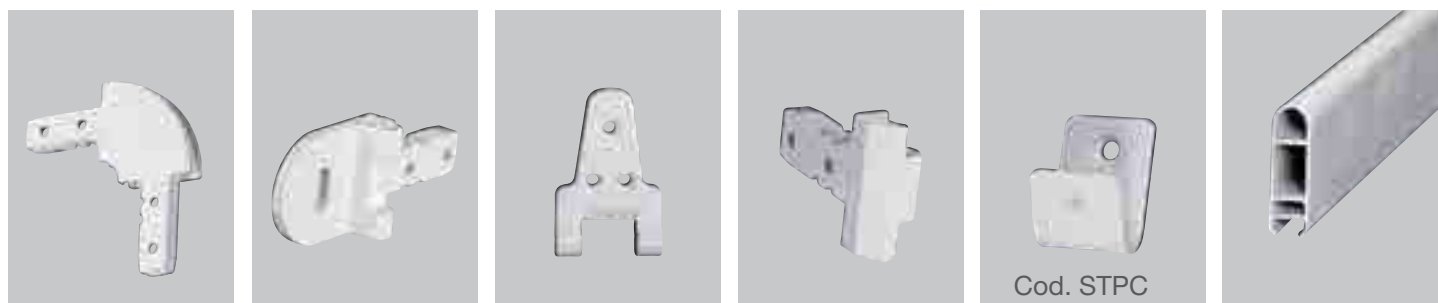

## TENDE A CAPPOTTINA **PROLUNGATA**

Cod. STPC

### DI SERIE

- » volant modelli a catalogo h 28 cm
- » movimento a corda
- » snodi e curve in alluminio
- » teli a righe cuciti
- » armatura verniciata bianco (RAL9010)
- » armatura verniciata grigio (RAL7035)
- » armatura verniciata avorio (RAL1013)
- » imballo in pluriball
- » fornita sempre con attacco a parete

### SPECIFICHE

- » per la tenda da montare tra due pareti scalare minimo 3 cm
- » le ricoperture si effettuano su telai puliti da tessuto e punti, se non di nostra produzione ci riserviamo, previa visione, la possibilità di non rivestirle