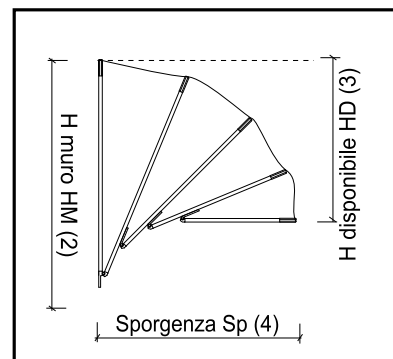

↓ sporgenza

→ larghezza

Per queste misure è consigliata  
la raggera centrale (optional)

<b>Si3gra</b>	150	200	250	300	350	400	450	500
80	640,00 €	668,00 €	766,00 €	794,00 €	894,00 €	920,00 €	1.019,00 €	1.046,00 €
90	678,00 €	784,00 €	812,00 €	841,00 €	946,00 €	975,00 €	1.081,00 €	1.109,00 €
100	799,00 €	919,00 €	954,00 €	1.075,00 €	1.113,00 €	1.144,00 €	1.264,00 €	1.298,00 €
110	924,00 €	959,00 €	994,00 €	1.121,00 €	1.155,00 €	1.281,00 €	1.316,00 €	1.351,00 €
120	965,00 €	999,00 €	1.132,00 €	1.167,00 €	1.202,00 €	1.335,00 €	1.388,00 €	1.502,00 €
130	1.004,00 €	1.039,00 €	1.159,00 €	1.213,00 €	1.353,00 €	1.387,00 €	1.645,00 €	1.679,00 €
140	1.044,00 €	1.077,00 €	1.224,00 €	1.259,00 €	1.405,00 €	1.437,00 €	1.704,00 €	-
150	1.083,00 €	1.236,00 €	1.268,00 €	1.305,00 €	1.457,00 €	1.492,00 €	-	-
160	1.122,00 €	1.281,00 €	1.316,00 €	1.476,00 €	1.510,00 €	1.545,00 €	-	-

Tabella misure possibili cappottina modello **GRADINI**

HD(3)	SP(4)	HM(2)	SP(4)	HM(2)	SP(4)	HM(2)	SP(4)	HM(2)	SP(4)	HM(2)	SP(4)	HM(2)
40	60	86	65	81	75	116	78	101	90	146		
50	60	71	75	88	80	113	90	116	100	151		
60	70	81	80	96	90	111	100	116	110	156	120	171
70	80	96	90	91	100	121	110	136	120	141	130	181
80	90	111	100	121	110	131	120	141	130	141	140	181
90	100	101	110	126	120	136	130	151	140	171	150	201
100	110	131	120	136	130	151	140	171	150	191	160	201
110	120	126	130	141	140	156	150	161	160	191		
120	130	131	140	151	150	171	160	191				
130	140	141	150	156	160	181						
140	150	161	160	171								