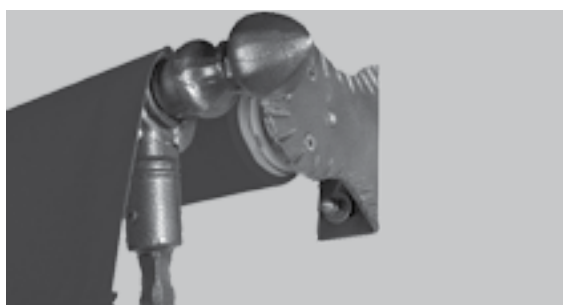

TENDE A BRACCETTI **STORICA**

DI SERIE

- » volant modello a catalogo h 22 cm sempre attaccata al telo
- » rullo Ø 60 8/10
- » argano rapp. 9:1
- » asta h 180
- » telo incollato
- » armatura verniciata canna di fucile/martellato
- » armatura verniciata rame/martellato
- » imballo in pluriball

TESSUTO DI SERIE

- » Parà Tempotest-Trend
- » Sattler elements
- » Sattler 370 ... polyester
- » Giovanardi Irisun Shade
- » Pvc retinato

TESSUTO CON AUMENTO

- » Parà Liberty-Reverse-GH- Resinati
 - » Tempotestar-Tempotestar Light
 - » Sattler Lumera
 - » Swela Tencate 383 .. Sunvas
 - » Giovanardi Preconstraint 302 (unito-rigato)-Texout-Soltis 92-96-W96
 - » Cristal-Cristal window
 - » Corti-Dickson - Fuori campionario
- Vedi costi a pag. 112**

Staffe in ottone per attacco interno nicchia € 80,00 Cp.

Tettuccio

Testata tettuccio

La tenda viene fornita con il tessuto che permette ai braccetti di posizionarsi a 90°. Per inclinazioni maggiori richiedere più altezza di tessuto