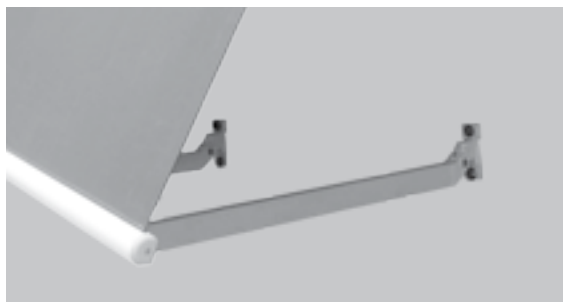

TENDE CON BRACCETTI A MOLLA E CASSONETTO

DI SERIE

- » volant modelli a catalogo h 22 cm
- » rullo Ø 60 8/10
- » argano rapp. 11:1
- » asta h 180
- » telo incollato
- » armatura verniciata bianco (RAL9010)
- » armatura verniciata grigio (RAL7035)
- » armatura verniciata avorio (RAL1013)
- » imballo in pluriball

OPTIONAL STRUTTURA

- Armatura verniciata
- » Nero (RAL9005) +25%
- » Marrone (RAL8017) +25%
- » Bronzo +25%
- » Antracite +25%

TESSUTO DI SERIE

- » Parà Tempotest-Trend
- » Sattler elements
- » Sattler 370 ... poliestere
- » Giovanardi Irisun Shade
- » Pvc retinato

La tenda viene fornita con il tessuto che permette ai braccetti di posizionarsi a 90°. Per inclinazioni maggiori richiedere più altezza di tessuto