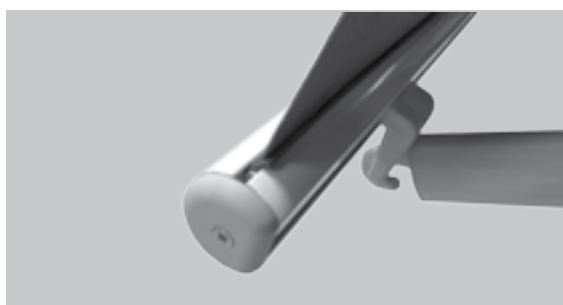

## TENDE A CADUTA **CON CASSONETTO E BRACCETTI**

### DI SERIE

- » volant modelli a catalogo h 22 cm
- » rullo Ø 60 8/10
- » argano rapp. 3,5:1
- » asta h 180
- » telo incollato
- » armatura verniciata bianco (RAL9010)
- » armatura verniciata grigio (RAL7035)
- » armatura verniciata avorio (RAL1013)
- » imballo in pluriball
- » braccetti da 50 cm