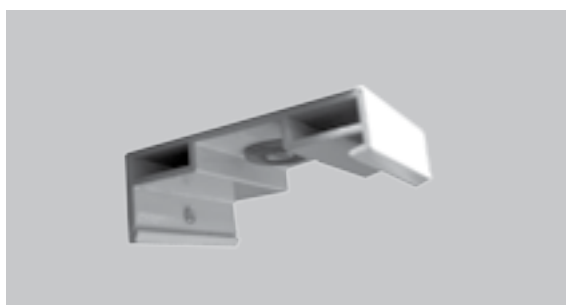

TENDE A CADUTA **CON CASSONETTO E GANCI**

DI SERIE

- » volant modelli a catalogo h 22 cm
- » rullo Ø 60 8/10
- » argano rapp. 3,5:1
- » asta h 180
- » telo incollato
- » armatura verniciata bianco (RAL9010)
- » armatura verniciata grigio (RAL7035)
- » armatura verniciata avorio (RAL1013)
- » imballo in pluriball
- » fornita sempre con attacco a pavimento o a ringhiera

OPTIONAL STRUTTURA

- Armatura verniciata
- » Nero (RAL9005) +25%
- » Marrone (RAL8017) +25%
- » Bronzo +25%
- » Antracite +25%

TESSUTO DI SERIE

- » Parà Tempotest-Trend
- » Sattler elements
- » Sattler 370 ... polyester
- » Giovanardi Irisun Shade
- » Pvc retinato