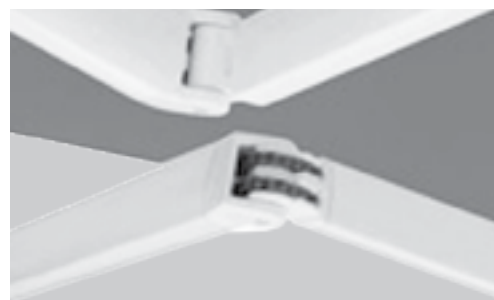

S7 big

TENDE A BRACCI

DOPPIA BARRA QUADRA 60X40

STBB

STAFFE PARETE

STSOBB

STAFFE SOFFITTO

DI SERIE

- » volant modelli a catalogo h 28 cm
- » rullo Ø 78 10/10
- » argano rapp. 5:1 coppia conica
- » asta h 180
- » telo incollato
- » Staffa idonea per montaggio solo a parete
- » Reggirullo con rullini cod. SUG051 da 6,01 mt - oltre i 9,00 mt 2 pezzi (con relative fasce reggirullo da 12cm)
- » armatura verniciata bianco (RAL9010)
- » armatura verniciata **grigio (RAL7035)**
- » armatura verniciata avorio (RAL1013)
- » imballo in pluriball più cartone
- » Fornita assemblata fino a 7,00 m.