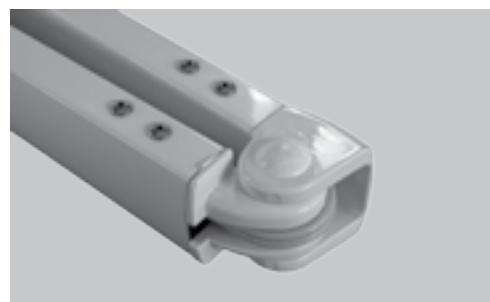

S4Light

TENDE A BRACCI

STAFFE SEPARATE

Doppio cavetto rivestito

DI SERIE

- » volant modelli a catalogo h 28 cm
- » rullo Ø 70 10/10
- » argano rapp. 11:1
- » asta h 180
- » telo incollato
- » Staffa idonea per montaggio parete/soffitto con regolazione micrometrica
- » armatura verniciata bianco (RAL9010)
- » armatura verniciata **grigio (RAL7035)**
- » armatura verniciata avorio (RAL1013)
- » imballo in scatola di cartone

OPTIONAL STRUTTURA

- Armatura verniciata
- » Nero (RAL9005) +25%
- » Marrone (RAL8017) +25%
- » Bronzo +25%
- » Antracite +25%

TESSUTO DI SERIE

- » Parà Tempotest-Trend
- » Sattler elements
- » Sattler 370 ... polyester
- » Giovanardi Irisun Shade
- » Pvc retinato