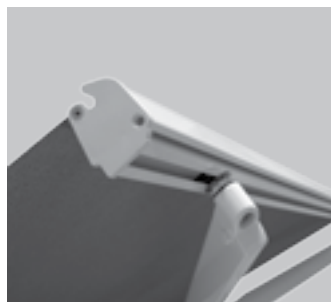

S4Light

TENDE A BRACCI

STAFFE SEPARATE

Doppio cavetto rivestito

DI SERIE

- » volant modelli a catalogo h 28 cm
- » rullo Ø 70 10/10
- » argano rapp. 11:1
- » asta h 180
- » telo incollato
- » Staffa idonea per montaggio parete/soffitto con regolazione micrometrica
- » armatura verniciata bianco (RAL9010)
- » armatura verniciata **grigio (RAL7035)**
- » armatura verniciata avorio (RAL1013)
- » imballo in scatola di cartone

OPTIONAL STRUTTURA

- Armatura verniciata
- » Nero (RAL9005) +25%
- » Marrone (RAL8017) +25%
- » Bronzo +25%
- » Antracite +25%

TESSUTO DI SERIE

- » Parà Tempotest-Trend
- » Sattler elements
- » Sattler 370 ... polyester
- » Giovanardi Irisun Shade
- » Pvc retinato